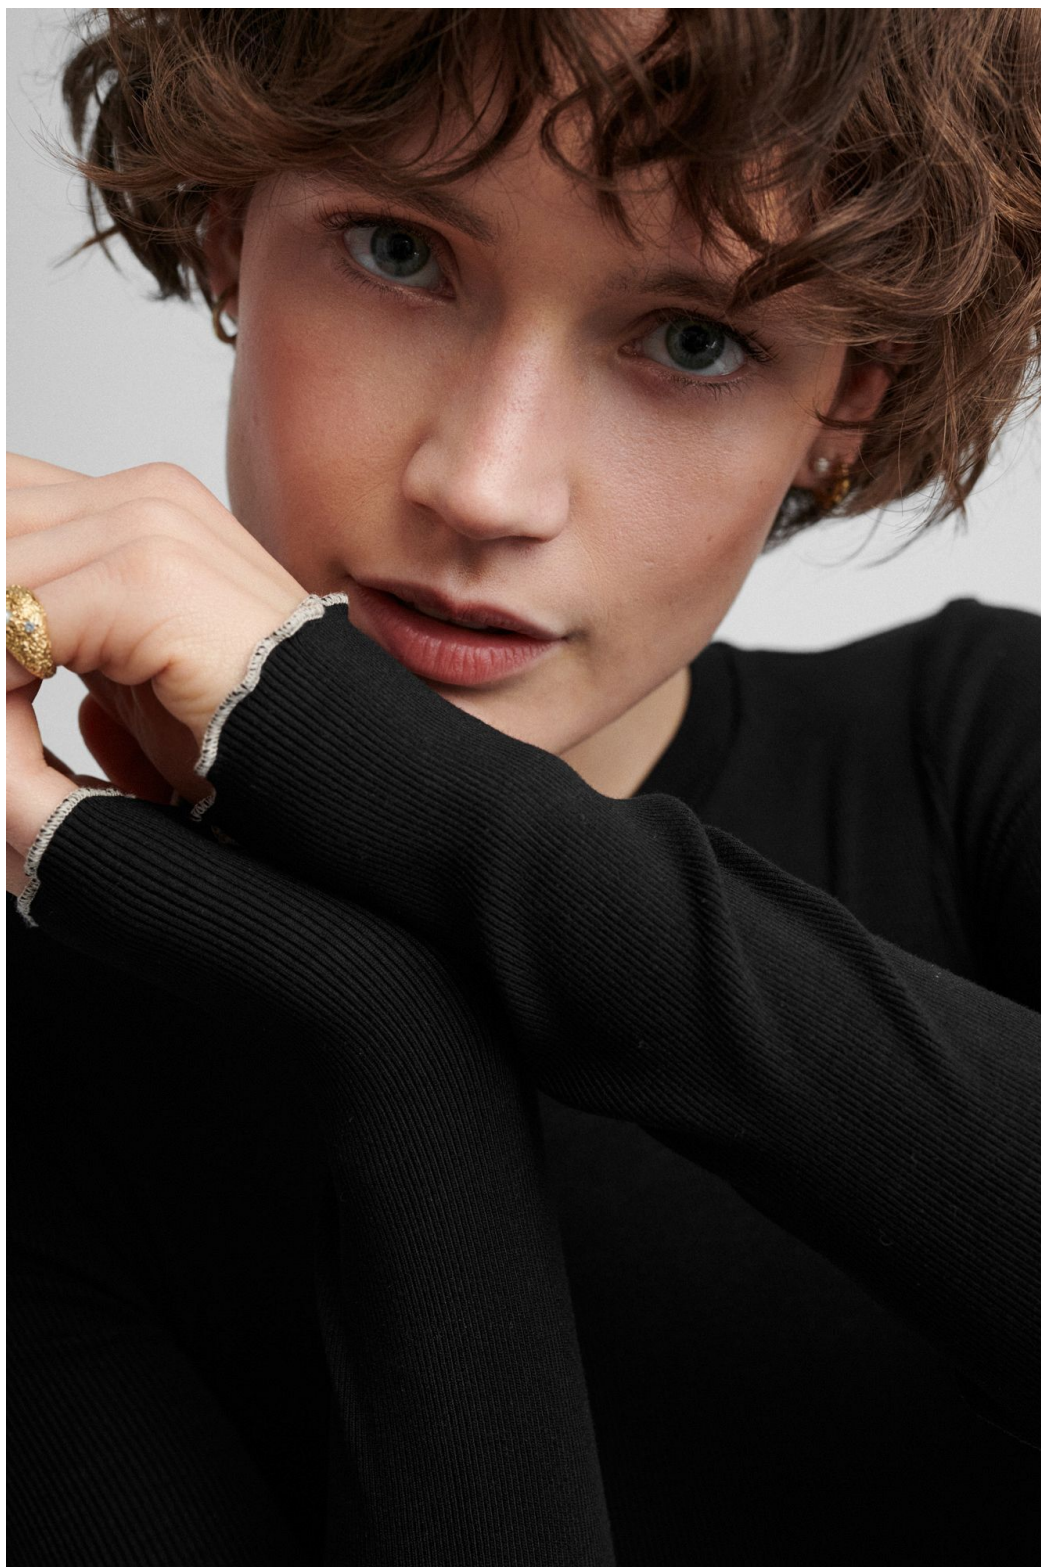

MARIA MARECKA

height 178 cm · bust 84 cm · waist 62 cm · hips 90 cm · dress 36

shoes size 40 · hair brown · eyes blue